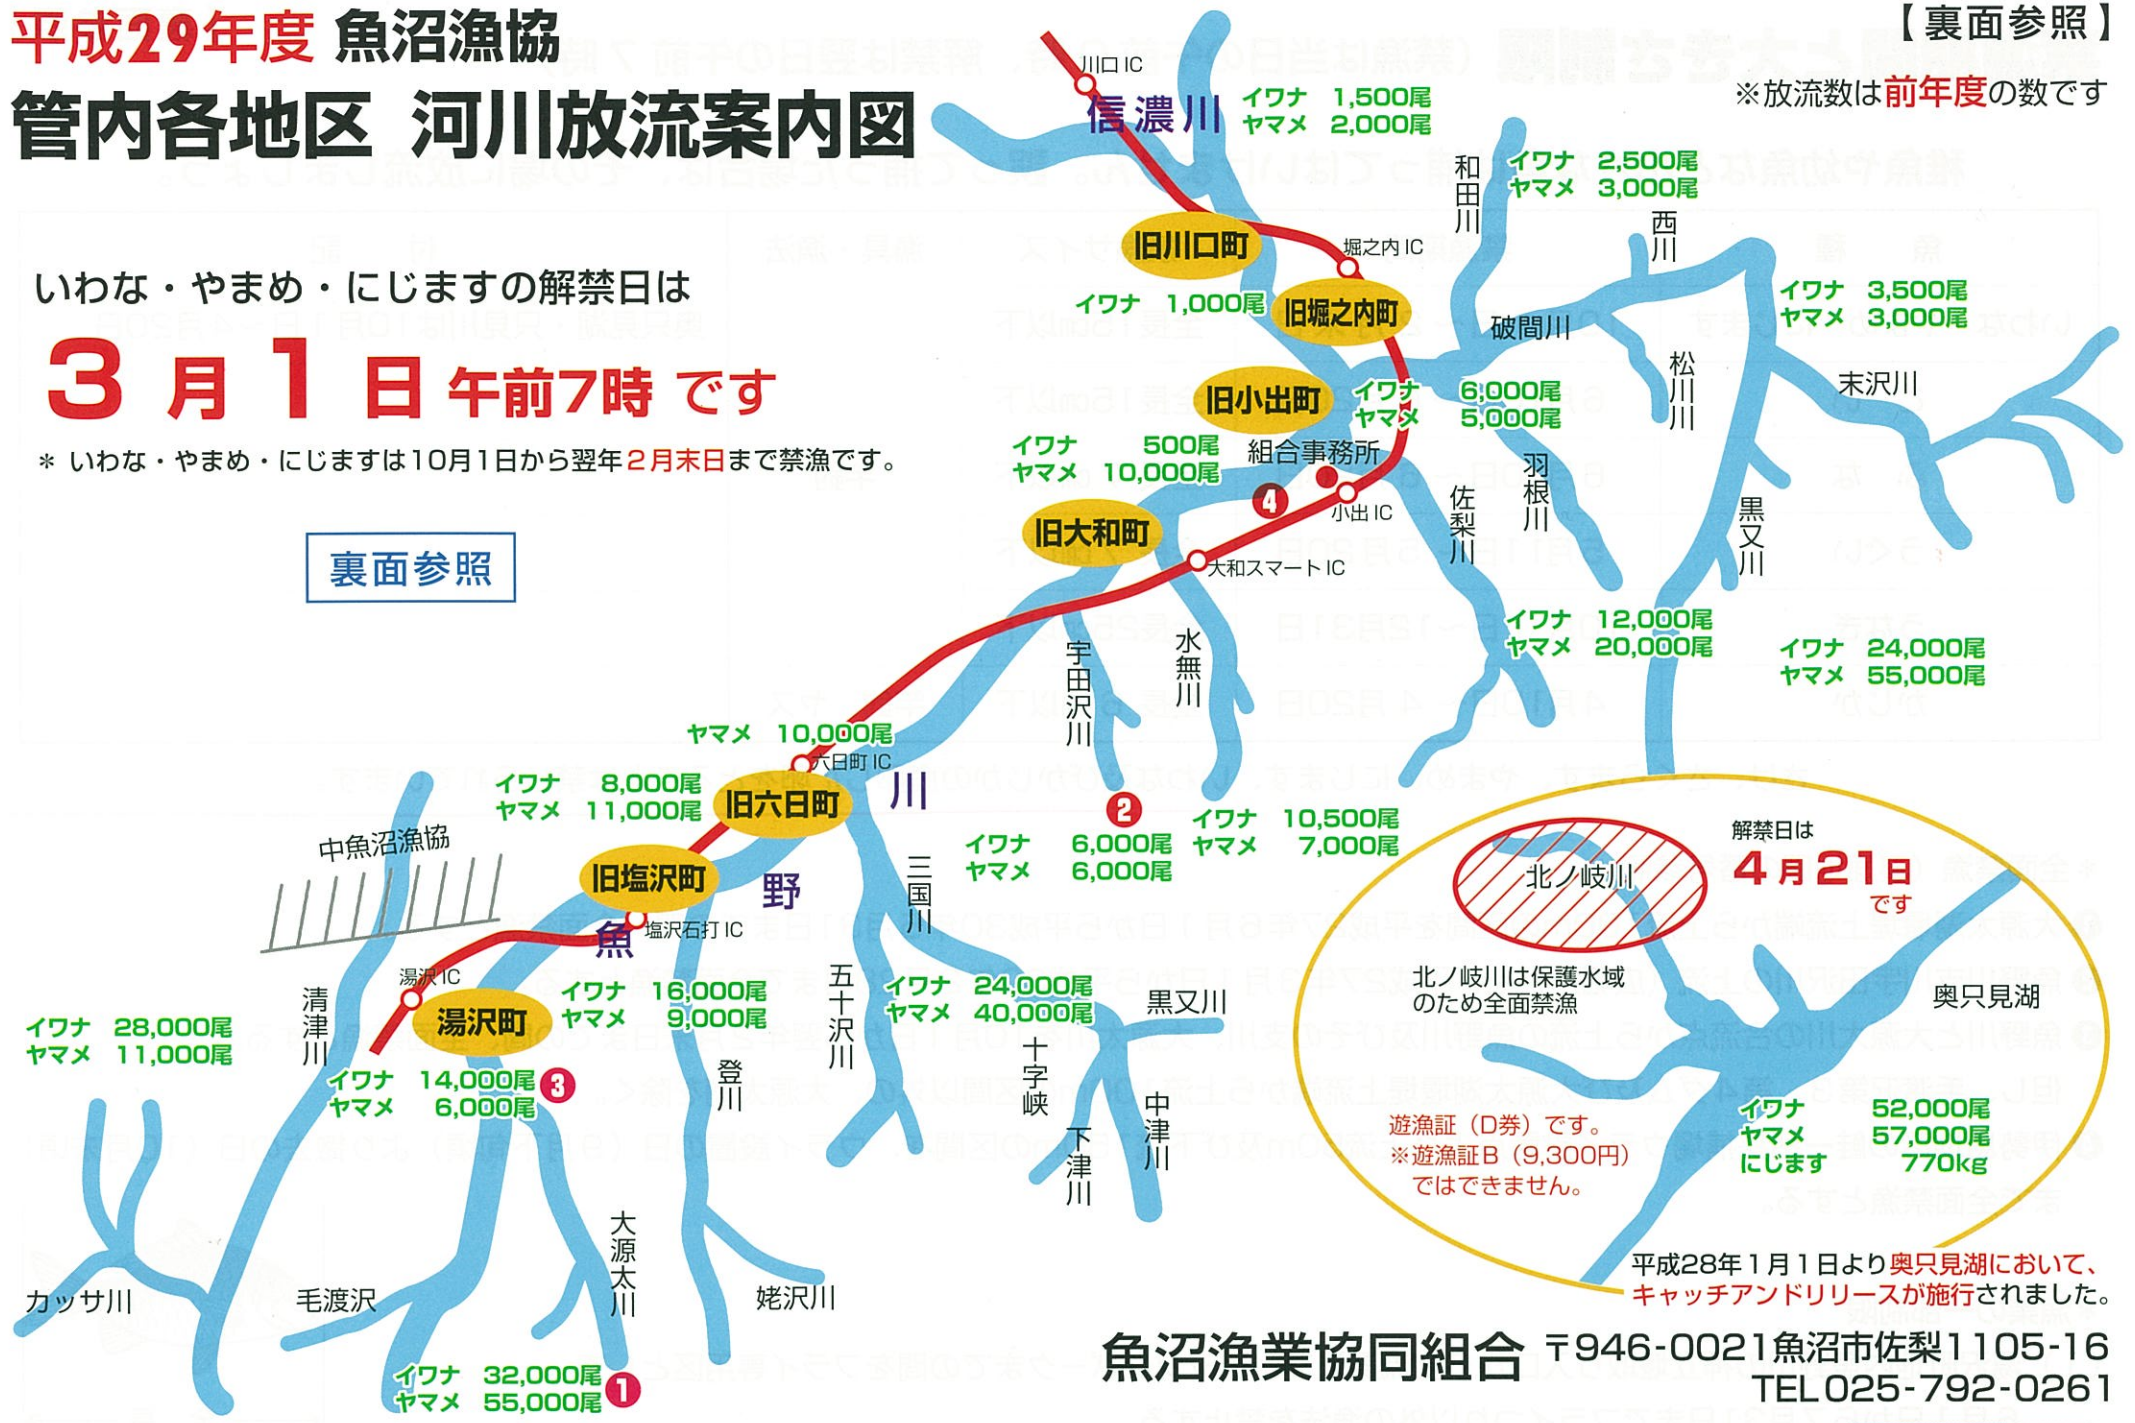

平成29年度 魚沼漁協 管内各地区 河川放流案内図

【裏面参照】

※放流数は前年度の数です

いわな・やまめ・にじますの解禁日は

3月1日 午前7時 です

* いわな・やまめ・にじますは10月1日から翌年2月末日まで禁漁です。

裏面参照

解禁日は **4月21日** です

北ノ岐川は保護水域のため全面禁漁

遊漁証 (D券) です。
※遊漁証B (9,300円) ではありません。

イワナ 52,000尾
ヤマメ 57,000尾
にじます 770kg

平成28年1月1日より奥只見湖において、
キャッチアンドリリースが施行されました。

この他にいわな成魚3,310尾、やまめ成魚3,280尾を放流しています。

魚沼漁業協同組合 〒946-0021 魚沼市佐梨1105-16
TEL 025-792-0261