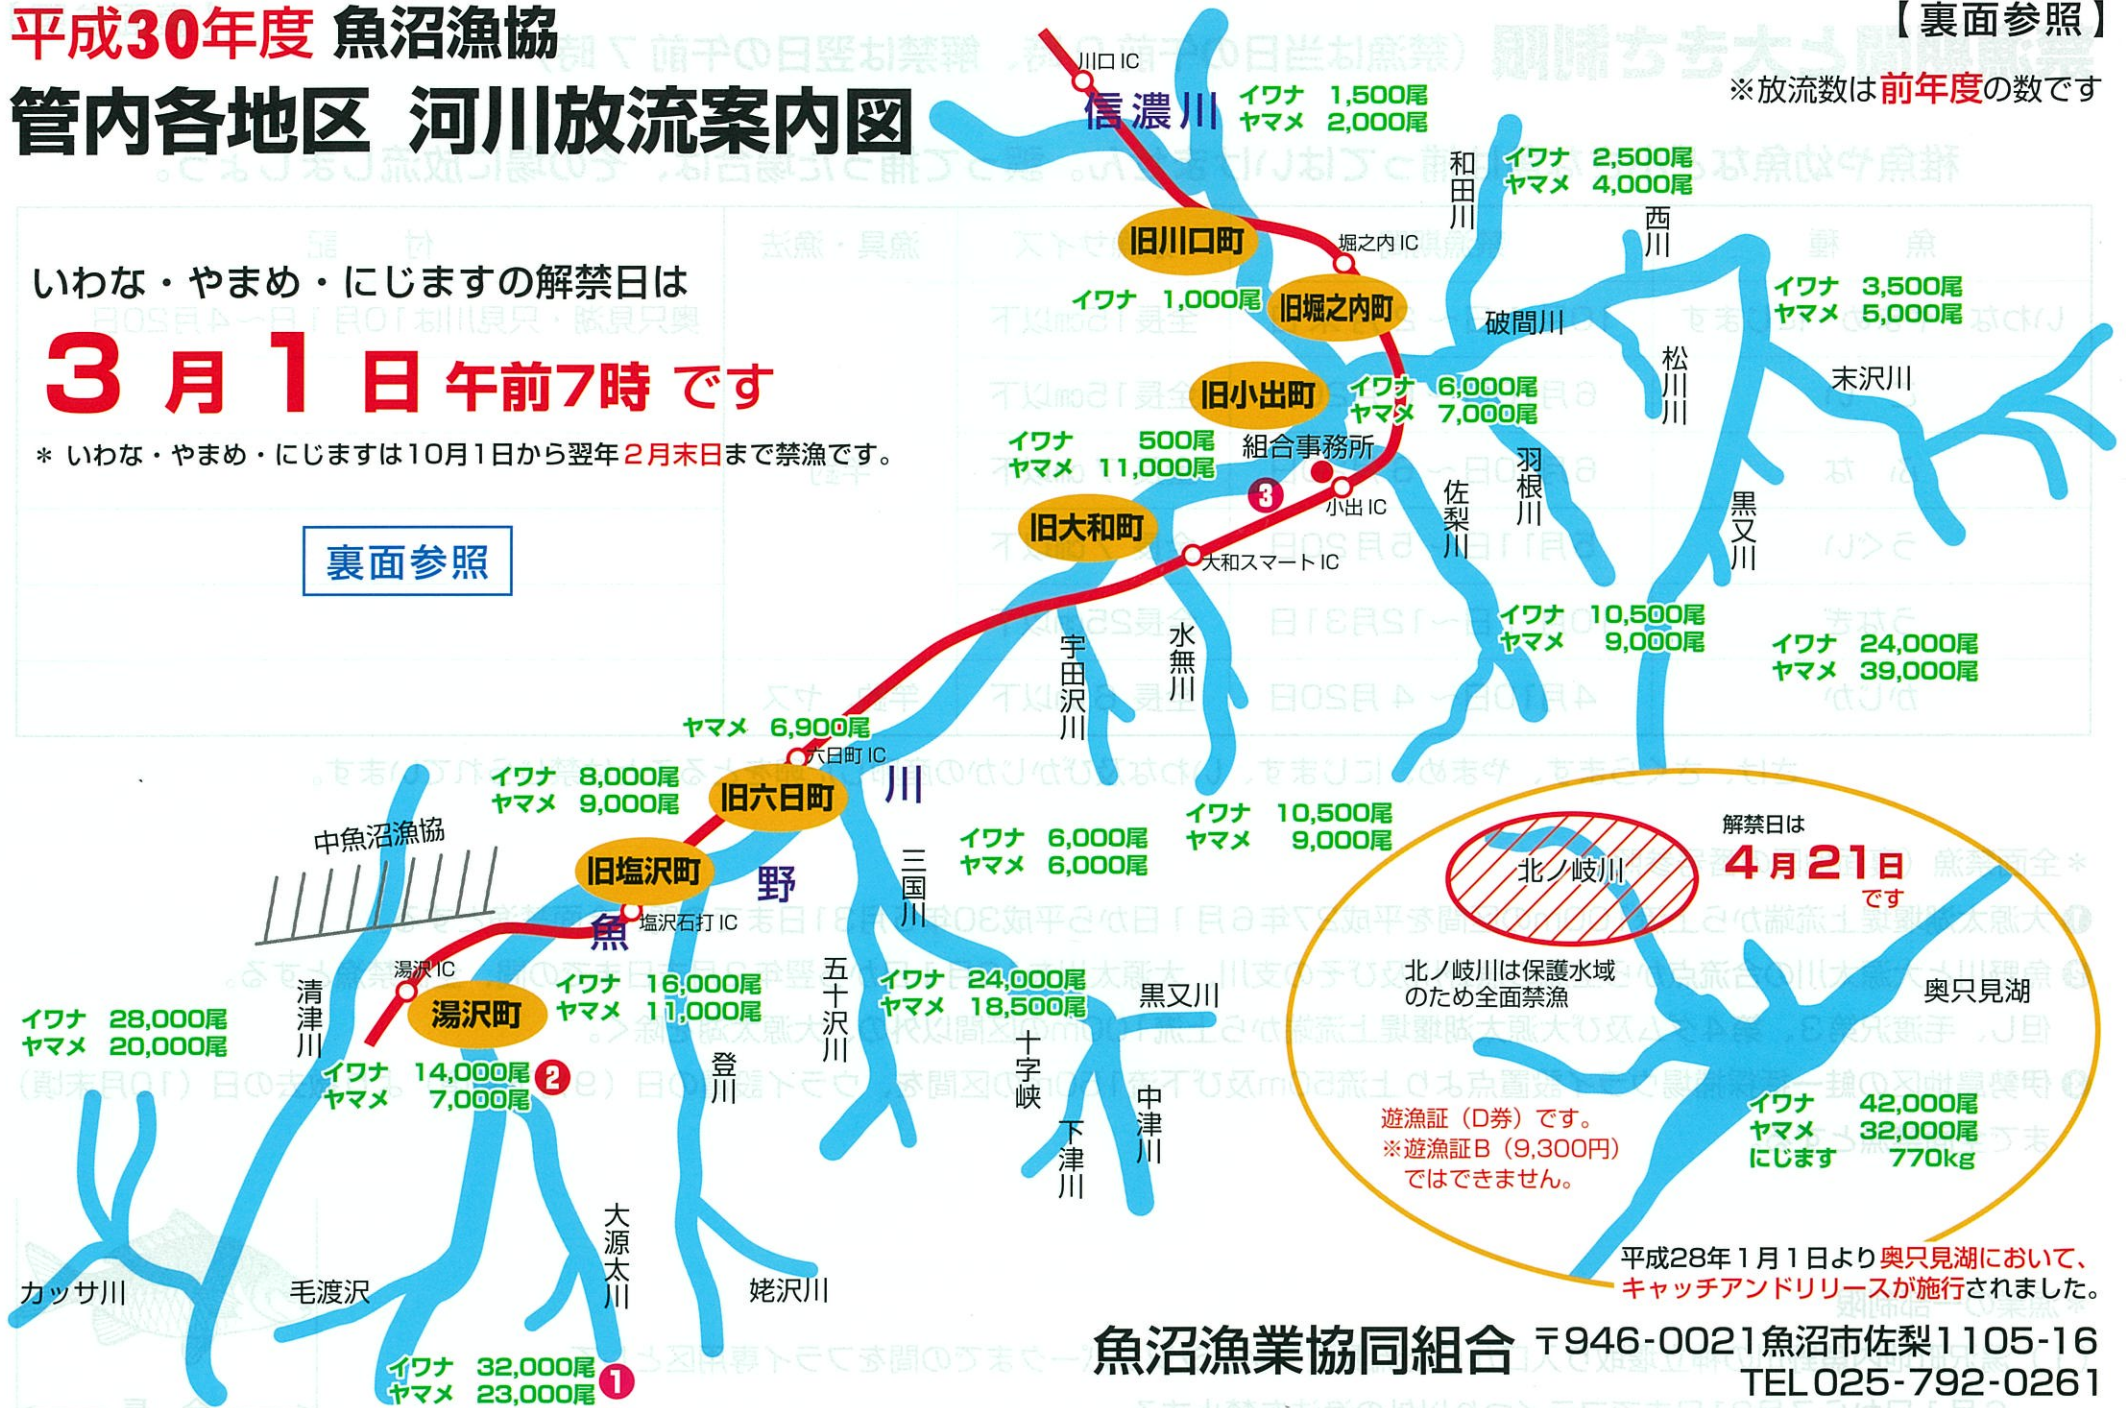

平成30年度 魚沼漁協 管内各地区 河川放流案内図

【裏面参照】

※放流数は前年度の数です

いわな・やまめ・にじますの解禁日は
3月1日 午前7時です

* いwana・やまめ・にじますは10月1日から翌年2月末日まで禁漁です。

裏面参照

解禁日は **4月21日**です

北ノ岐川は保護水域のため全面禁漁

遊漁証 (D券) です。
※遊漁証B (9,300円) ではありません。

平成28年1月1日より奥只見湖において、
キャッチアンドリリースが施行されました。

この他にいわな成魚2,240尾、やまめ成魚3,665尾を放流しています。

魚沼漁業協同組合 〒946-0021 魚沼市佐梨1105-16
TEL 025-792-0261