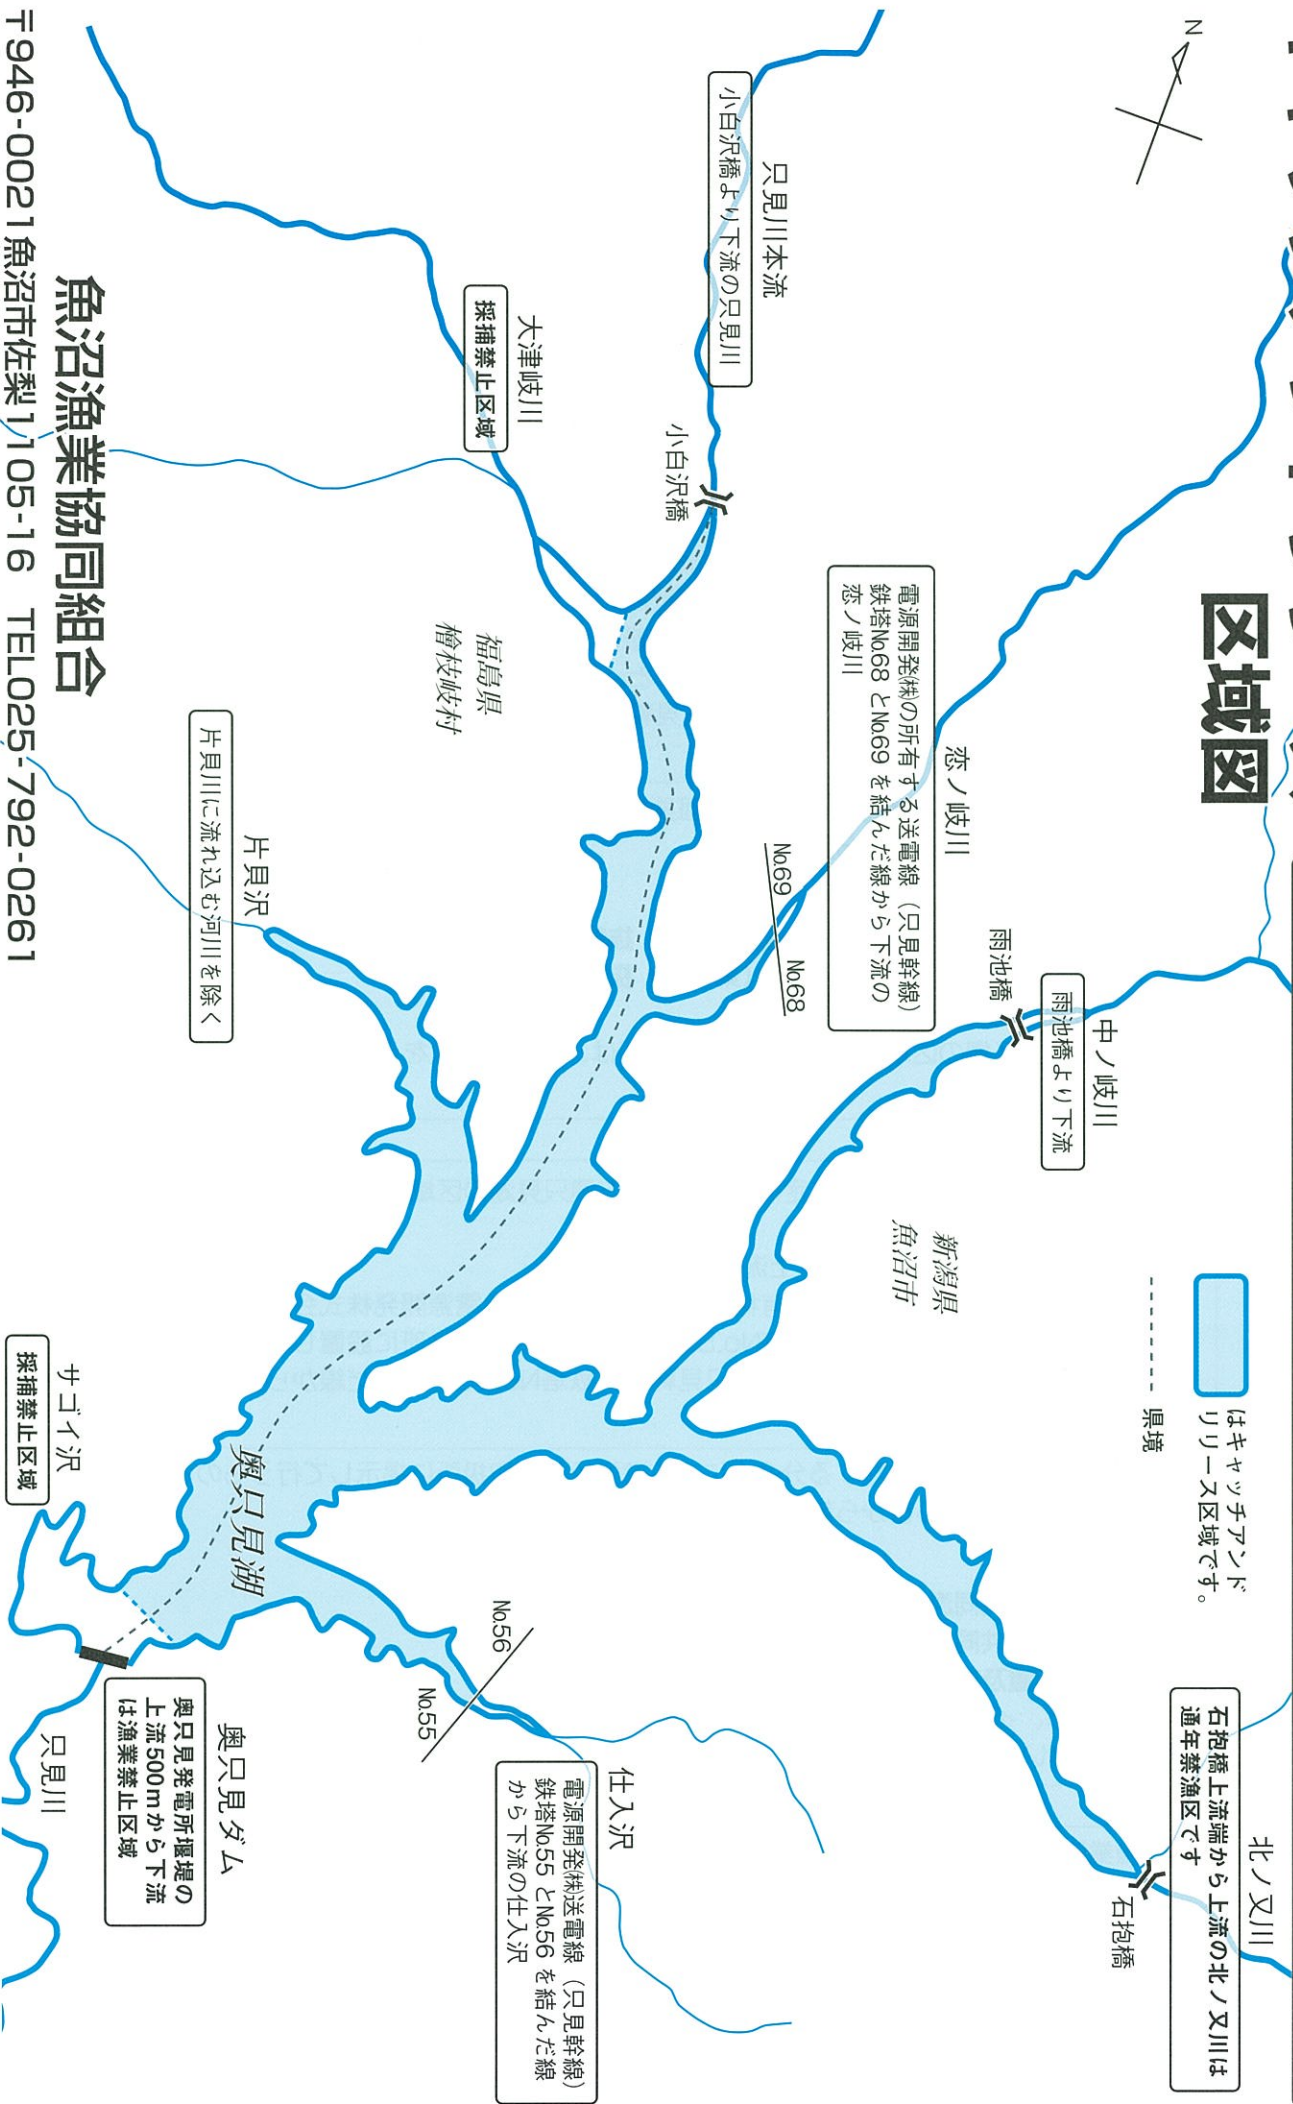

奥只見湖 キヤッチアンドリリース 区域図

平成28年1月1日より**奥只見湖**において**キヤッチアンドリリース**が施行となりました。いわな・やまめ・にじますの採捕は、1人1日合計5尾以内とし、5尾を超えた場合はその場で再放流しなければなりません。規則の抜粋は裏面をご覧ください。

石抱橋上流端から上流の北ノ又川は
通年禁漁区です

はキヤッチアンド
リリース区域です。

----- 県境

電源開発(株)送電線 (只見幹線)
鉄塔No.55 とNo.56 を結んだ線
から下流の仕入沢

電源開発(株)の所有する送電線 (只見幹線)
鉄塔No.68 とNo.69 を結んだ線から下流の
恋ノ岐川

奥只見発電所堰堤の上流500mから下流
は漁業禁止区域

片貝沢
片貝川に流れ込む河川を除く

大津岐川
採捕禁止区域

福島県
檜枝岐村

サゴイ沢
採捕禁止区域

魚沼漁業協同組合

〒946-0021 魚沼市佐梨1105-16 TEL025-792-0261